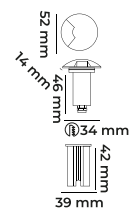

MOL9026 49.00$ SATEN KASA METAL GÖVDE 12 VOLT 1 WATT IP65