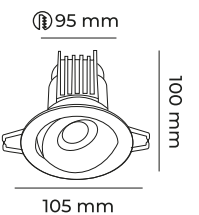

MOL6106M

46.00$
8 WATT

LED
PHILIPS
BRIDGELUX

DRIVER
LIFUD
EACLERISE

☒ 2700 K 996 LM
☐ 3000 K 1032 LM
☐ 4000 K 1052 LM
☐ 6500 K 1105 LM
IP20