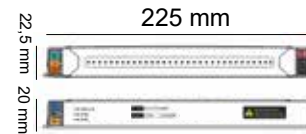

MOL2625 15.50$ | 12 VOLT | 7.1 AMPER | 85 WATT | EPOKSİ SOĞUTMALI | METAL GÖVDE | KOLİ 50 ADET | IP20