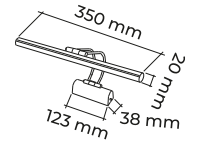

MOL8050 19.00$ | ESKİTME KASA | ALÜMİNYUM GÖVDE | 3000 KELVİN | KOLİ 20 ADET | 6 WATT | IP20