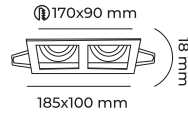

MOL1682SB

7.40$

BEYAZA SİYAH | METAL GÖVDE | AMPÜL HARİÇ | KOLİ 50 ADET

IP20