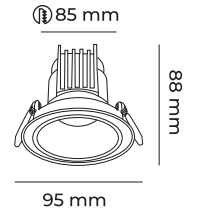

MOL4175M

41.00$
8 WATT

LED
PHILIPS
BRIDGELUX

DRIVER
LIFUD
EACLERISE

☒ 2700 K 996 LM
☐ 3000 K 1032 LM
☐ 4000 K 1052 LM
☐ 6500 K 1105 LM
IP20