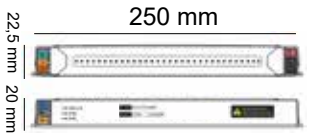

MOL2633 22.00$ | 24 VOLT | 8.3 AMPER | 200 WATT | EPOKSİ SOĞUTMALI | METAL GÖVDE | KOLİ 40 ADET | IP20