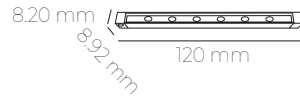

CODE  
MOL6509  
1.5 W  
RAY SPOT

OSRAM LED KULLANILMIŞTIR 24 V 4000 K 90 LM

24.00\$

CODE  
MOL6507  
2 W  
MERCEKLI

OSRAM LED KULLANILMIŞTIR 24 V 4000 K 120 LM

18.00\$

CODE  
MOL6508  
6 W  
MERCEKLI

OSRAM LED KULLANILMIŞTIR 24 V 4000 K 360 LM