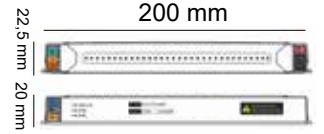

MOL2630 11.00$ | 24 VOLT | 2.5 AMPER | 60 WATT | EPOKSİ SOĞUTMALI | METAL GÖVDE | KOLİ 50 ADET | IP20