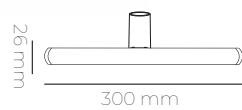

26 mm  
122 mm  
80 mm

MOL6471

4000K

6 WATT

650 LM

78.00\$

KOLİ İÇİ 40

26 mm  
300 mm