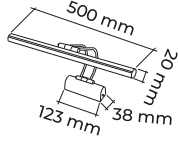

2=

50 CM

MOL8053-1 38.00\$ | SİYAH BEYAZ | ALÜMİNYUM GÖVDE | 3000 KELVİN | KOLİ 20 ADET | 12 WATT | IP20

2=

35 CM

MOL8053 19.00\$ | SİYAH KASA | ALÜMİNYUM GÖVDE | 3000 KELVİN | KOLİ 20 ADET | 6 WATT | IP20