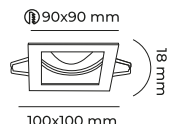

MOL1681BB

3.70$

BEYAZ BEYAZ | METAL GÖVDE | AMPÜL HARİÇ | KOLİ 100 ADET