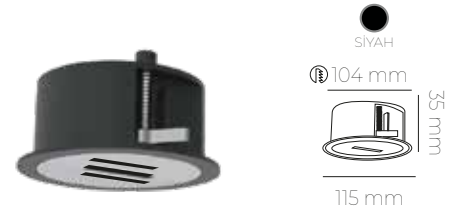

MOL6321

SIVA ALTI BAĞLANTI KUTUSU

18.00$