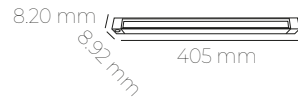

CODE
MOL6505
4 W
DİFÜZÖRLÜ