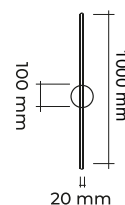

MOL8315 55.00$ | SİYAH KASA | ALÜMİNYUM GÖVDE | 3000 KELVİN | KOLİ 20 ADET | 3 WATT | IP20