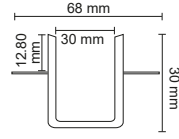

## SLİM TRİMLESS SERİSİ MAGNET RAY

\*Sayfa 7 - 10 Arasındaki Aydınlatmalar Kullanılabilir\*

Kod / Code	Ürün / Product	Uyumluluk	Gövde	Ürün Tipi	Koli İç Adet	Liste Fiyatı
MOL6091	1 METRE MAGNET RAY	SLİM SERİSİ	ALÜMİNYUM	TRİMLESS	10	23.00 \$
MOL6092	2 METRE MAGNET RAY	SLİM SERİSİ	ALÜMİNYUM	TRİMLESS	10	46.00 \$
MOL6093	3 METRE MAGNET RAY	SLİM SERİSİ	ALÜMİNYUM	TRİMLESS	10	69.00 \$