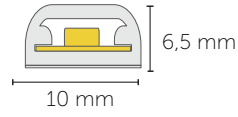

240 LEDLİ

220 VOLT NEON LED

AC 220V

SMD 2835

240 LEDLİ

DIŞ MEKAN

İP65

FİŞ + 2 $