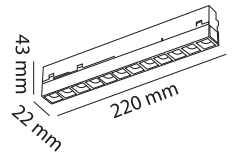

MOL6129

CCT

12 WATT

1440 LM

38.00$

KOLİ İÇİ 100