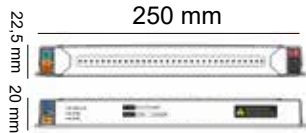

MOL2627 22.00$ | 12 VOLT | 15 AMPER | 180 WATT | EPOKSİ SOĞUTMALI | METAL GÖVDE | KOLİ 40 ADET | IP20