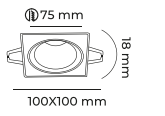

MOL4151

4.00$

SİYAH KASA | METAL GÖVDE | AMPÜL HARİÇ | KOLİ 100 ADET

IP20