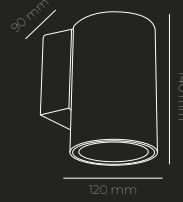

2

ANTRASIT
IP65

MOL9928

105.00$
8 WATT

PHILIPS
BRIDGELUX

EAGLERİSE
LİFUD

2700 K

3000 K

4000 K

6500 K

760 LM

800 LM

840 LM

880 LM