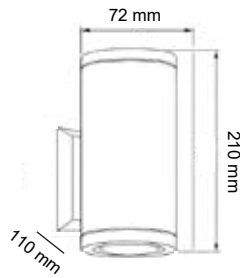

# DARK GREY

DEKORATİF DIŐ MEKAN SPOTLAR

MOL8067 33.00\$ ANTRASIT KASA ALÜMİNYUM GÖVDE GU10 DUYLU KOLİ 20 ADET IP65

MOL8065 28.00\$ ANTRASIT KASA ALÜMİNYUM GÖVDE GU10 DUYLU KOLİ 20 ADET IP65

MOL8068 31.00\$ ANTRASIT KASA ALÜMİNYUM GÖVDE GU10 DUYLU KOLİ 20 ADET IP65