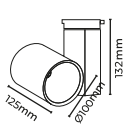

MOL2046 49.50$
MONOFAZE 20-30 WATT
MOL2046T 58.50$
TRİFAZE 20-30 WATT