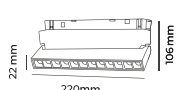

MOL6133

CCT

12 WATT

1440 LM

45.00$

KOLİ İÇİ 30