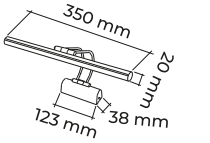

2=

50 CM

MOL8055-1 38.00\$ | KROM KASA | ALÜMİNYUM GÖVDE | 3000 KELVİN | KOLİ 20 ADET | 12 WATT | IP20

2=

35 CM

MOL8055 19.00\$ | KROM KASA | ALÜMİNYUM GÖVDE | 3000 KELVİN | KOLİ 20 ADET | 6 WATT | IP20

2=

50 CM