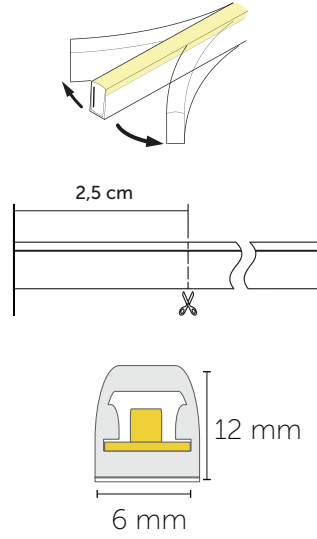

MOL2518

YEŞİL

MOL2519

PEMBE

M/10W

M/840 LM

5 METRE  
RULOLED TİPİ  
28352.40 \$  
/METRE

120 LEDLİ