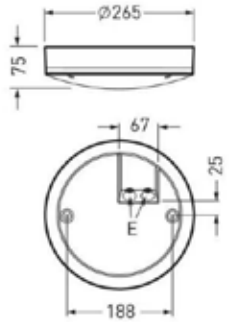

SIVA ÜSTÜ DIŐ MEKAN İP65

2700K - 6500K

MOL8834 59.00$ SİYAH KASA ALÜMİNYUM GÖVDE 20 WATT KOLİ 20 ADET IP65