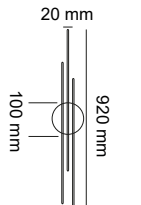

MOL8319 125.00$ | GOLD PARLAK | ALÜMİNYUM GÖVDE | 3000 KELVİN | KOLİ 20 ADET | 3 WATT | IP20