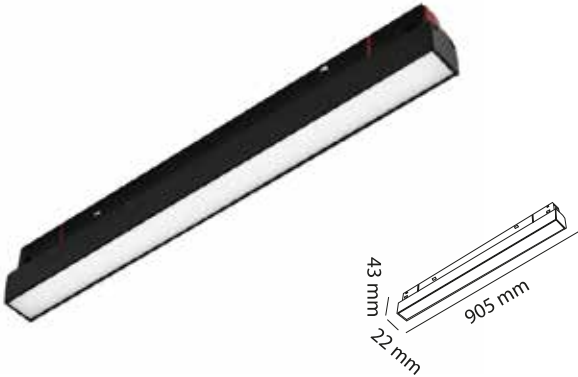

SİYAH GÖVDE

MOL6027	3000K / 4000K	ON-OFF	30 WATT	3600 / 3640 LM	42.00$
MOL6027D	3000K / 4000K		30 WATT	3600 / 3640 LM	133.00$
MOL6027T	3000K / 4000K		30 WATT	3600 / 3640 LM	82.00$
MOL6727	CCT	SMART	30 WATT	3000 LM	64.00$

2 YIL
KOLI İÇİ
30