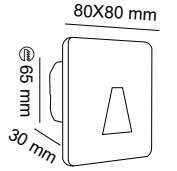

ALÇIPAN KASASINA
UYGUNDUR

SENSÖRLÜ

MOL9102
BEYAZ
MOL9103
SİYAH

25.00$

SİYAH
BEYAZ

METAL
ÇERÇEVE

CCT

KOLİ
100 ADET

1,5
WATT

IP20

ALÇIPAN KASASINA
UYGUNDUR

MOL9109
SİYAH
MOL9108
BEYAZ

17.00$

SİYAH
BEYAZ

METAL
ÇERÇEVE

CCT

KOLİ
100 ADET

1,5
WATT

IP20

ALÇIPAN KASASINA
UYGUNDUR

SENSÖRLÜ

MOL9104
BEYAZ
MOL9105
SİYAH

25.00$

SİYAH
BEYAZ

METAL
ÇERÇEVE

CCT

KOLİ
100 ADET

1,5
WATT

IP20

ALÇIPAN KASASINA
UYGUNDUR

MOL9111
SİYAH
MOL9110
BEYAZ

17.00$

SİYAH
BEYAZ

METAL
ÇERÇEVE

CCT

KOLİ
100 ADET

1,5
WATT

IP20

ALÇIPAN KASASINA
UYGUNDUR

SENSÖRLÜ

MOL9106
BEYAZ
MOL9107
SİYAH

25.00$

SİYAH
BEYAZ

METAL
ÇERÇEVE

CCT

KOLİ
100 ADET

1,5
WATT

IP20

ALÇIPAN KASASINA
UYGUNDUR

MOL9113
SİYAH
MOL9112
BEYAZ

17.00$

SİYAH
BEYAZ

METAL
ÇERÇEVE

CCT

KOLİ
100 ADET

1,5
WATT

IP20