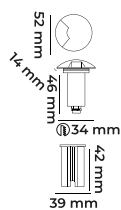

MOL9025 49.00$ SATEN KASA METAL GÖVDE 12 VOLT 1 WATT IP65