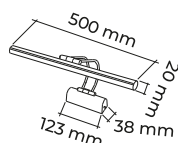

MOL8050-1 38.00\$ | ESKİTME KASA | ALÜMİNYUM GÖVDE | 3000 KELVİN | KOLİ 20 ADET | 12 WATT | IP20

2=

35 CM

MOL8050 19.00\$ | ESKİTME KASA | ALÜMİNYUM GÖVDE | 3000 KELVİN | KOLİ 20 ADET | 6 WATT | IP20

2=

50 CM