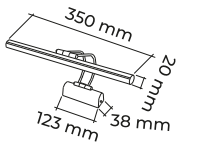

MOL8052 19.00$ | GOLD KASA | ALÜMİNYUM GÖVDE | 3000 KELVİN | KOLİ 20 ADET | 6 WATT | IP20