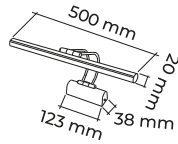

2=

50 CM

MOL8055-1 38.00\$ | KROM KASA | ALÜMİNYUM GÖVDE | 3000 KELVİN | KOLİ 20 ADET | 12 WATT | IP20

2=

35 CM

MOL8055 19.00\$ | KROM KASA | ALÜMİNYUM GÖVDE | 3000 KELVİN | KOLİ 20 ADET | 6 WATT | IP20

2=

50 CM