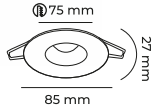

MOL4171

10.00$

BEYAZ
KASA

METAL
GÖVDE

AMPÜL
HARİÇ

KOLİ
100 ADET

IP44