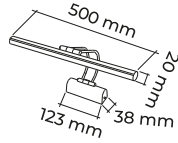

MOL8055-1 38.00$ | KROM KASA | ALÜMİNYUM GÖVDE | 3000 KELVİN | KOLİ 20 ADET | 12 WATT | IP20