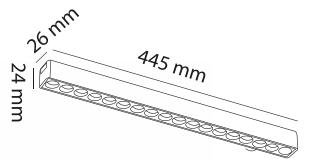

SIYAH

2 YIL GARANTİLİDİR

MOL6058	3000K 4000K	30 WATT	3600-3640 LM	51.00$	KOLİ İÇİ	
MOL6617	CCT	30 WATT	3000 LM	56.00$	40