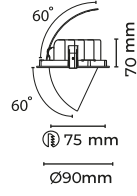

MOL2068

29.00$
8 WATT

LED
PHILIPS
BRIDGELUX

DRIVER
LIFUD
EAGLERISE

2700 K 996 LM 3000 K 1032 LM 4000 K 1052 LM 6500 K 1105 LM KOLİ İÇİ 50