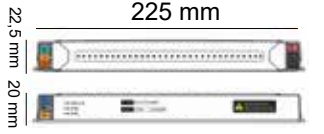

MOL2631 15.50$ | 24 VOLT | 4.2 AMPER | 100 WATT | EPOKSİ SOĞUTMALI | METAL GÖVDE | KOLİ 50 ADET | IP20