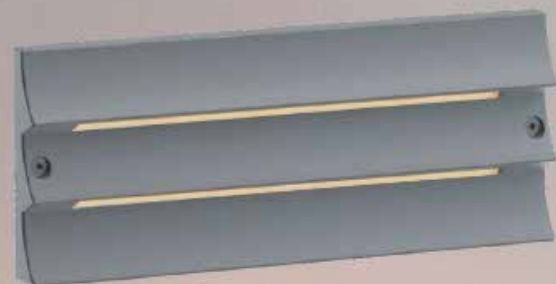

2⁵

SIVA ALTI

MOL9902

73.00$

SATEN
KASA

ALÜMİNYUM
GÖVDE

3000
KELVİN

KOLİ
100 ADET

5
WATT

DIŞ ÇAP : 220X90X94 mm

IP65