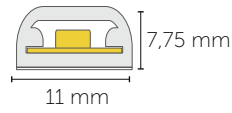

240 LEDLİ

220 VOLT NEON LED

AC 220V

SMD 2835

240 LEDLİ

DIŞ MEKAN

İP65

FIŞ + 2 $