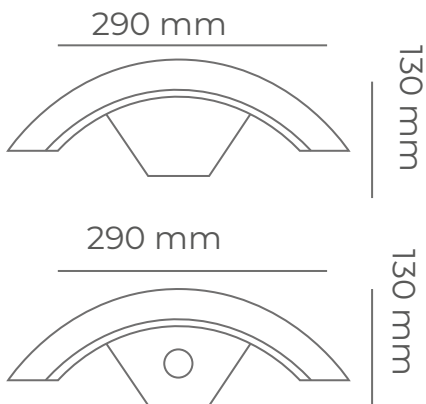

SENSÖRLÜ
12 Watt 3000K Elektro Statik Toz Boya
3000K (Ledli ,9 85 Lümen)
Gövde : Alüminyum

IP65 Alüminyum
Gövde