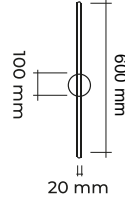

MOL8311 45.00$ | SİYAH KASA | ALÜMİNYUM GÖVDE | 3000 KELVİN | KOLİ 20 ADET | 3 WATT | IP20