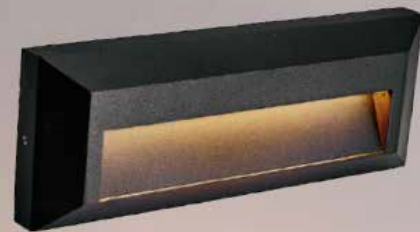

2

MOL9098 60.00$ SİYAH KASA ALÜMİNYUM GÖVDE 3000 KELVİN KOLİ 100 ADET 5 WATT IP44