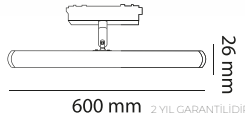

●  
SİYAH

2 YIL GARANTİLİDİR

MOL6077	3000K 4000K	20 WATT	2400-2440 LM	59.00\$	KOLİ İÇİ 10	
---------	-------------	---------	--------------	---------	----------------	--

●  
SİYAH

2 YIL GARANTİLİDİR

MOL6075	3000K 4000K	18 WATT	2160-2200 LM	34.00\$	KOLİ İÇİ 20	
---------	-------------	---------	--------------	---------	----------------	--