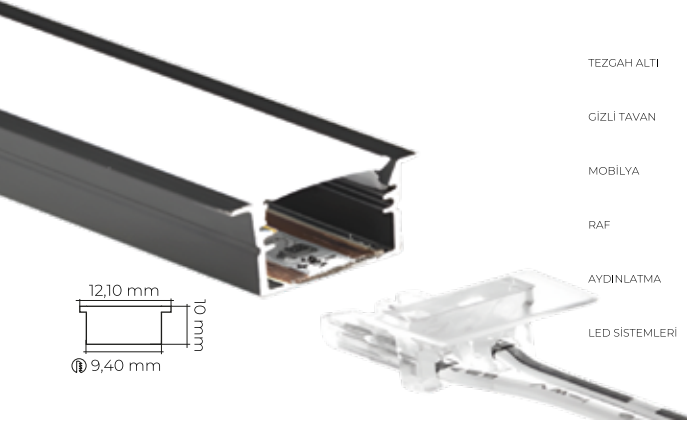

CODE
MOL2551

CODE
MOL2553

24V LED DRIVER

ALÜMİNYUM
PROFİL

2 METRE 4000K

2 METRE 3000K

TEZGAH ALTI
GİZLİ TAVAN
MOBİLYA
RAF
AYDINLATMA
LED SİSTEMLERİ