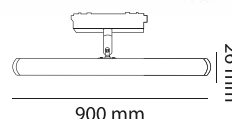

●  
SİYAH

2 YIL GARANTİLİDİR

MOL6078	3000K 4000K	40 WATT	4800-4840 LM	118.00\$	KOLİ İÇİ 10	
---------	-------------	---------	--------------	----------	----------------	--

●  
SİYAH

2 YIL GARANTİLİDİR

MOL6076	3000K 4000K	25 WATT	3000-3040 LM	44.00\$	KOLİ İÇİ 20	
---------	-------------	---------	--------------	---------	----------------	--