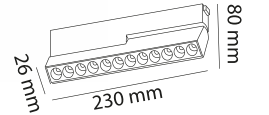

2 YIL GARANTİLİDİR

MOL6062	3000K 4000K	12 WATT	1440-1480 LM	55.00$	KOLİ İÇİ	
MOL6621	CCT	12 WATT	1200 LM	60.00$	40