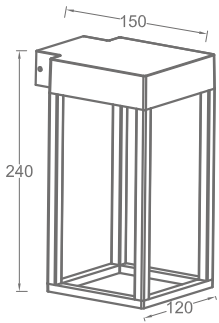

Antrasit Gvde, Elektro Statik Toz Boya
3000 Kelvin
9 Watt, 272 Lmen
Gvde : Alminyum

IP65 220- Alminyum
240V Gvde