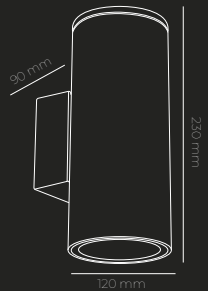

2

ANTRASIT
IP65

MOL9928

105.00$
8 WATT

PHILIPS
BRIDGELUX

EAGLERİSE
LİFUD

2700 K

3000 K

4000 K

6500 K

760 LM

800 LM

840 LM

880 LM

2

ANTRASIT
IP65

MOL9927

88.00$
8 WATT

PHILIPS
BRIDGELUX

EAGLERİSE
LİFUD

2700 K

3000 K

4000 K

6500 K

760 LM

800 LM

840 LM

880 LM

2

IP54

MOL357
SİYAH

MOL358
ANTRASIT

75.00$
20 WATT

PHILIPS
BRIDGELUX

EAGLERİSE
LİFUD

2700 K

3000 K

4000 K

6500 K

1920 LM

1960 LM

2000 LM

2040 LM

2

ANTRASIT
IP65

MOL9929

145.00$
16 WATT

PHILIPS
BRIDGELUX

EAGLERİSE
LİFUD

2700 K

3000 K

4000 K

6500 K

1330 LM

1370 LM

1410 LM

1450 LM