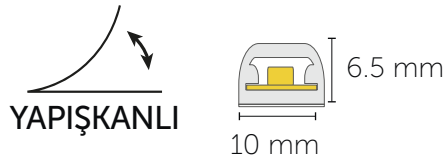

MOL2583

3000K

MOL2584

4000K

MOL2585

6500K

M/10W

M/550 LM

10 METRE
RULO

LED TİPİ
2835

6.00 $
/METRE