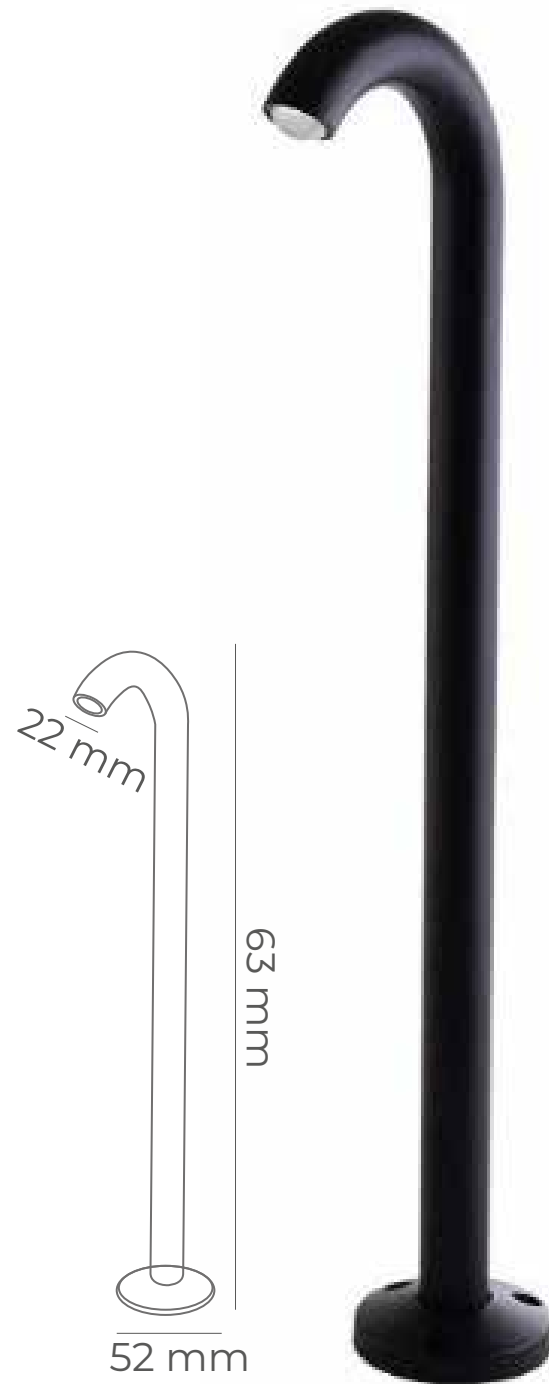

# OLYMPUS

DIŐ MEKAN AYDINLATMALAR

MOL8827

75.00\$

Antrasit Gövde, Elektro Statik Toz Boya  
E27 Duylu  
Gövde : Alüminyum

IP65 E27 Alüminyum  
Duylu Gövde

MOL8828

121.00\$