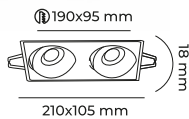

MOL6110

39.00$

BEYAZ KASA | METAL GÖVDE | AMPÜL HARİÇ | KOLİ 30 ADET

IP20