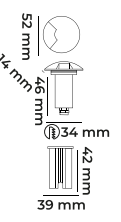

MOL9027 49.00$ SATEN KASA METAL GÖVDE 12 VOLT 1 WATT IP65