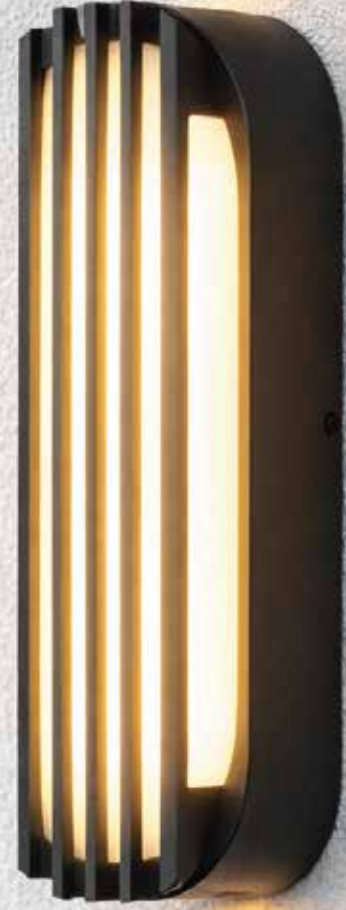

MOL8111 94.00$ ANTRASİT KASA ALÜMİNYUM GÖVDE 18 WATT 3000K KOLİ 20 ADET IP65