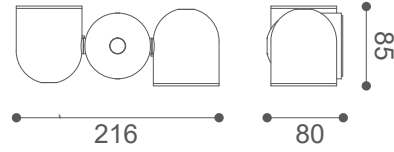

MOL9930 60.00$