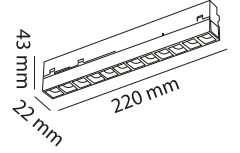

MOL6229

3000K / 4000K 12 WATT 1440 - 1480 LM 15.00$

KOLİ İÇİ
100