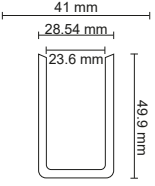

## BEYAZ TRIMLESS SERİSİ MAGNET RAY

\*Sayfa 19 da Olan Aydınlatmalar Kullanılabilir\*

Kod / Code	Ürün / Product	Uyumluluk	Gövde	Ürün Tipi	Koli İçi Adet	Liste Fiyatı
MOL6111	1 METRE MAGNET RAY	CCT MAGNET	ALÜMİNYUM	TRIMLESS	10	26.00 \$
MOL6112	2 METRE MAGNET RAY	CCT MAGNET	ALÜMİNYUM	TRIMLESS	10	52.00 \$
MOL6113	3 METRE MAGNET RAY	CCT MAGNET	ALÜMİNYUM	TRIMLESS	10	78.00 \$