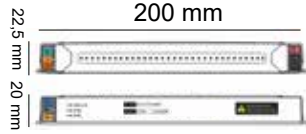

MOL2624 11.00$ | 12 VOLT | 4.6 AMPER | 55 WATT | EPOKSİ SOĞUTMALI | METAL GÖVDE | KOLİ 50 ADET | IP20