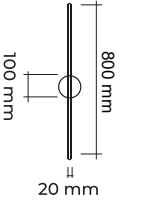

MOL8316 70.00$ | GOLD PARLAK | ALÜMİNYUM GÖVDE | 3000 KELVİN | KOLİ 20 ADET | 3 WATT | IP20