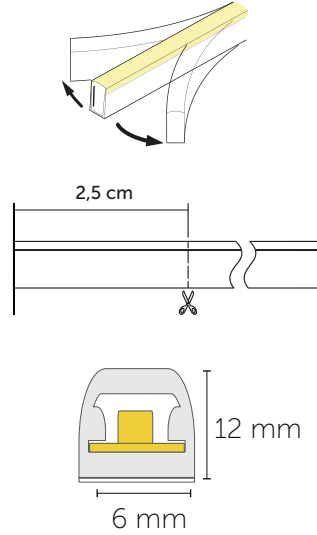

M/10W

M/840 LM

20 METRE
RULO

LED TİPİ
2835

2.90 $
/METRE