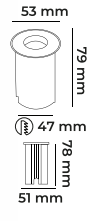

MOL9028 48.00$ SATEN KASA METAL GÖVDE 12 VOLT 1 WATT IP65