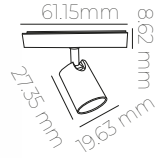

CODE
MOL6509
1.5 W
RAY SPOT