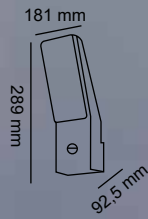

12 WATT

MOL9905	175.00$	ANTRASİT KASA	ALÜMİNYUM GÖVDE	CCT 2700-6500	KOLİ 20 ADET	IP65