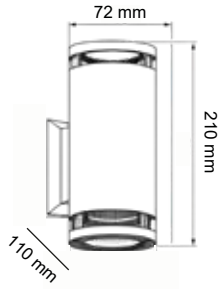

# DARK GREY

DEKORATİF DIŐ MEKAN SPOTLAR

MOL8067 33.00\$ ANTRASIT KASA ALÜMİNYUM GÖVDE GU10 DUYLU KOLİ 20 ADET IP65

MOL8065 28.00\$ ANTRASIT KASA ALÜMİNYUM GÖVDE GU10 DUYLU KOLİ 20 ADET IP65

MOL8068 31.00\$ ANTRASIT KASA ALÜMİNYUM GÖVDE GU10 DUYLU KOLİ 20 ADET IP65