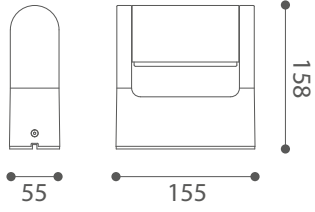

Antrasit Gövde, Elektro Statik Toz Boya
CCT 2700K , 3000K , 4000K , 6500K
12 Watt, 1000 Lümen
Gövde: Alüminyum

IP65 220- Alüminyum
240V Gövde