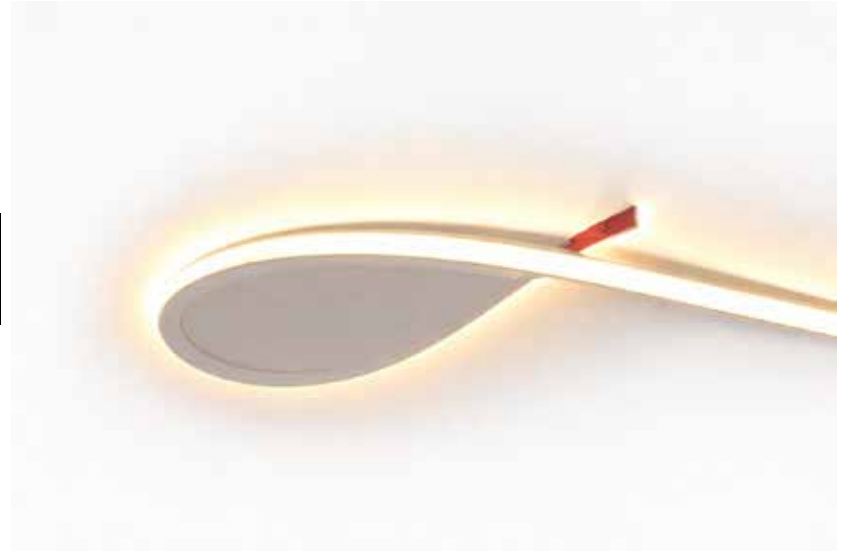

240 LEDLİ

220 VOLT NEON LED

AC 220V

SMD 2835

240 LEDLİ

DIŞ MEKAN

İP65

FİŞ + 2 $