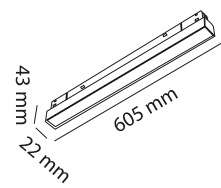

MOL6131

CCT

10 WATT

1200 LM

40.00$

KOLİ İÇİ 40

MOL6128

CCT

6 WATT

720 LM

18.00$

KOLİ İÇİ 60

MOL6125

CCT

10 WATT

1200 LM

18.00$

KOLİ İÇİ 50

MOL6129

CCT

12 WATT

1440 LM

38.00$

KOLİ İÇİ 100

MOL6126

CCT

20 WATT

2400 LM

38.00$

KOLİ İÇİ 40

MOL6130

CCT

18 WATT

2160 LM

48.00$

KOLİ İÇİ 50

MOL6132

CCT

6 WATT

720 LM

38.00$

KOLİ İÇİ 60

MOL6133

CCT

12 WATT

1440 LM

45.00$

KOLİ İÇİ 30