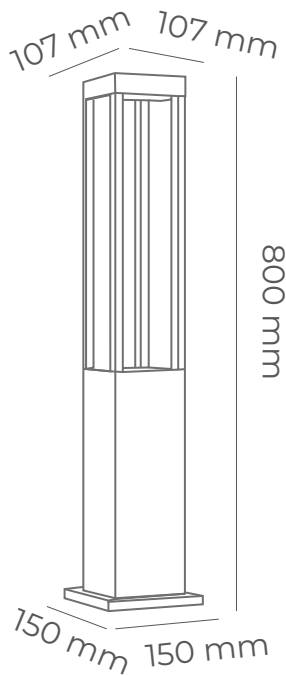

Antrasit Gvde, Elektro Statik Toz Boya
3000 Kelvin
9 Watt, 895 Lmen
Gvde : Alminyum

IP65 220- Alminyum
240V Gvde