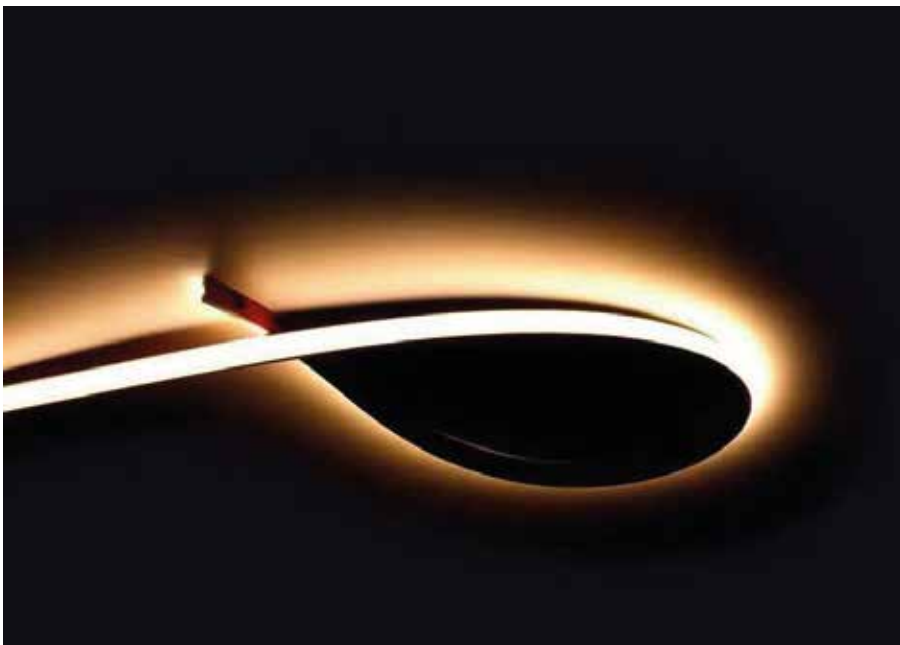

MOL2501

3000K

MOL2502

6500K

MOL2503

AMBER

M/10W

M/550 LM

50 METRE
RULO

LED TİPİ
2835

5.0 $
/METRE