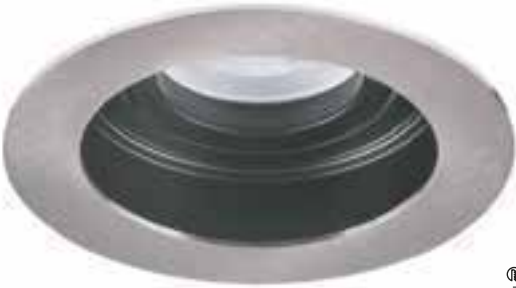

MOL1680SN

4.70$

SATEN SİYAH | METAL GÖVDE | AMPÜL HARİÇ | KOLİ 100 ADET

IP20