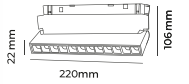

MOL6233

3000K / 4000K 12 WATT 1240 - 1280 LM 42.00$

KOLİ İÇİ
40