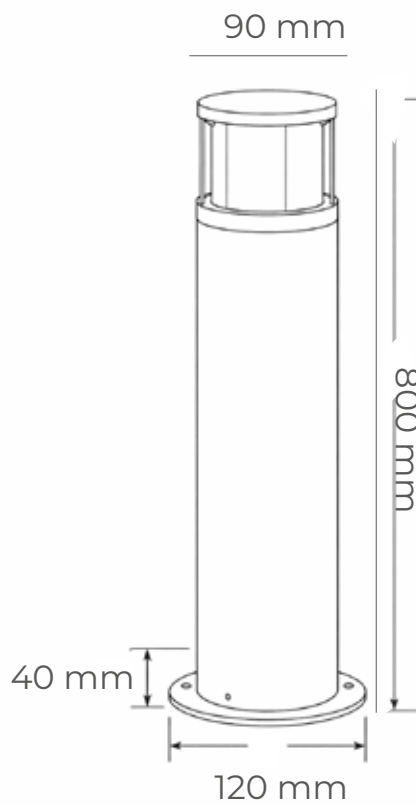

MOL9911

179.00$

Antrasit Gövde, Elektro Statik Toz Boya
E27 Duylu (Çevirmeli)
Gövde : Alüminyum

IP65 E27 Alüminyum
Duylu Gövde