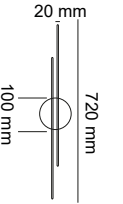

MOL8317 90.00$ | SİYAH KASA | ALÜMİNYUM GÖVDE | 3000 KELVİN | KOLİ 20 ADET | 3 WATT | IP20