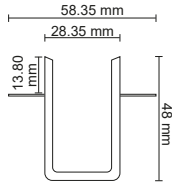

LA VİLLA SERİSİ MAGNET RAY

Sayfa 13 - 14 Arasındaki Aydınlatmalar Kullanılabilir

Kod / Code	Ürün / Product	Uyumluluk	Gövde	Ürün Tipi	Koli İç Adet	Liste Fiyatı
MOL6001	1 METRE MAGNET RAY	FOCUS & 'S' SERİSİ	ALÜMİNYUM	TRIMLESS	10	17.00 $
MOL6002	2 METRE MAGNET RAY	FOCUS & 'S' SERİSİ	ALÜMİNYUM	TRIMLESS	10	34.00 $
MOL6003	3 METRE MAGNET RAY	FOCUS & 'S' SERİSİ	ALÜMİNYUM	TRIMLESS	10	51.00 $