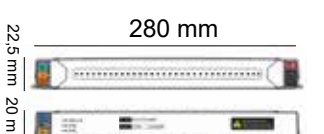

MOL2634 26.50$ | 24 VOLT | 12.5 AMPER | 300 WATT | EPOKSİ SOĞUTMALI | METAL GÖVDE | KOLİ 40 ADET | IP20