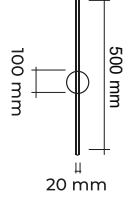

MOL8310 40.00$ | SİYAH KASA | ALÜMİNYUM GÖVDE | 3000 KELVİN | KOLİ 20 ADET | 3 WATT | IP20