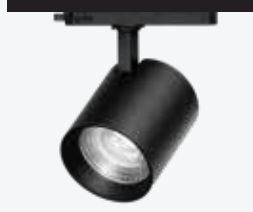

SAYFA 50

VERONA SERİSİ  
SIVA ÜSTÜ LED  
AYDINLATMALAR

SAYFA 51

ROLL SERİSİ  
SIVA ÜSTÜ LED  
AYDINLATMALAR

SAYFA 52-53

MONOFAZE & TRİFAZE  
LEDLİ RAY SPOTLAR

SAYFA 54-57

GU10 DUYLU  
RAY SPOTLAR