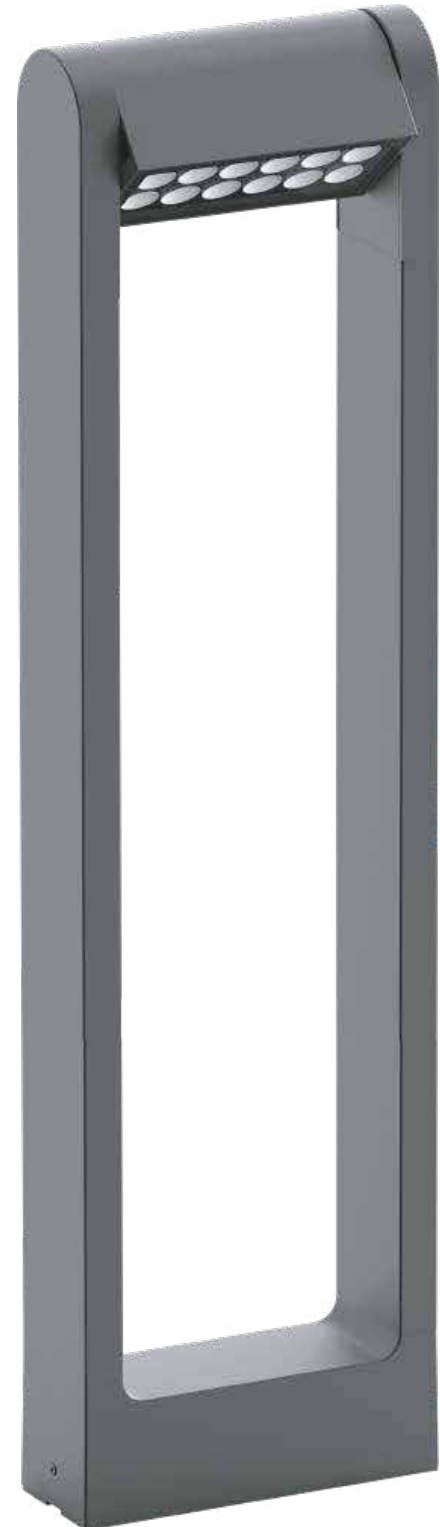

MOL9907

198.00$

Antrasit Gövde, Elektro Statik Toz Boya
CCT 2700K , 3000K , 4000K , 6500K
12 Watt, 1000 Lümen
Gövde: Alüminyum

IP65 220- Alüminyum
240V Gövde