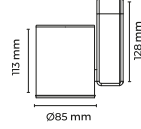

4000 K  
3690 LM

6500 K  
3990 LM

KOLİ İÇİ  
20

3

SİYAH  
BEYAZ

**MOL2058** 42.00\$  
MONOFAZE 20-30 WATT  
**MOL2058T** 51.00\$  
TRİFAZE 20-30 WATT

KOLİ İÇİ  
12

PHILIPS BRİDGE LUX | EAGLERİSE LİFUD | 2700 K 3390 LM | 3000 K 3540 LM | 4000 K 3690 LM | 6500 K 3990 LM