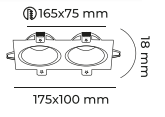

MOL4152

8.00$

SİYAH KASA | METAL GÖVDE | AMPÜL HARİÇ | KOLİ 50 ADET

IP20