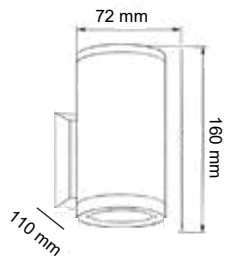

# DARK GREY

DEKORATİF DIŐ MEKAN SPOTLAR

MOL8067 33.00\$ ANTRASIT KASA ALÜMİNYUM GÖVDE GU10 DUYLU KOLİ 20 ADET IP65

MOL8065 28.00\$ ANTRASIT KASA ALÜMİNYUM GÖVDE GU10 DUYLU KOLİ 20 ADET IP65

MOL8068 31.00\$ ANTRASIT KASA ALÜMİNYUM GÖVDE GU10 DUYLU KOLİ 20 ADET IP65