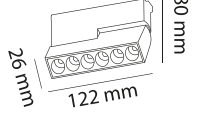

2 YIL GARANTİLİDİR

MOL6061	3000K 4000K	6 WATT	720 760 LM	40.00$	KOLİ İÇİ	
MOL6620	CCT	6 WATT	600 LM	44.00$	40