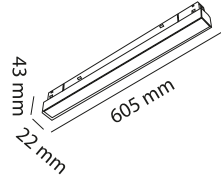

MOL6226

3000K / 4000K 20 WATT 2400 - 2440 LM 16.00$

KOLİ İÇİ
40