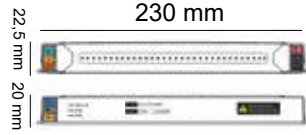

MOL2626 20.00$ | 12 VOLT | 11.2 AMPER | 135 WATT | EPOKSİ SOĞUTMALI | METAL GÖVDE | KOLİ 40 ADET | IP20