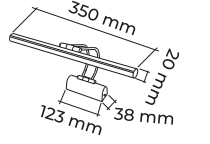

2=

50 CM

MOL8053-1 38.00\$ | SİYAH BEYAZ | ALÜMİNYUM GÖVDE | 3000 KELVİN | KOLİ 20 ADET | 12 WATT | IP20

2=

35 CM

MOL8053 19.00\$ | SİYAH KASA | ALÜMİNYUM GÖVDE | 3000 KELVİN | KOLİ 20 ADET | 6 WATT | IP20