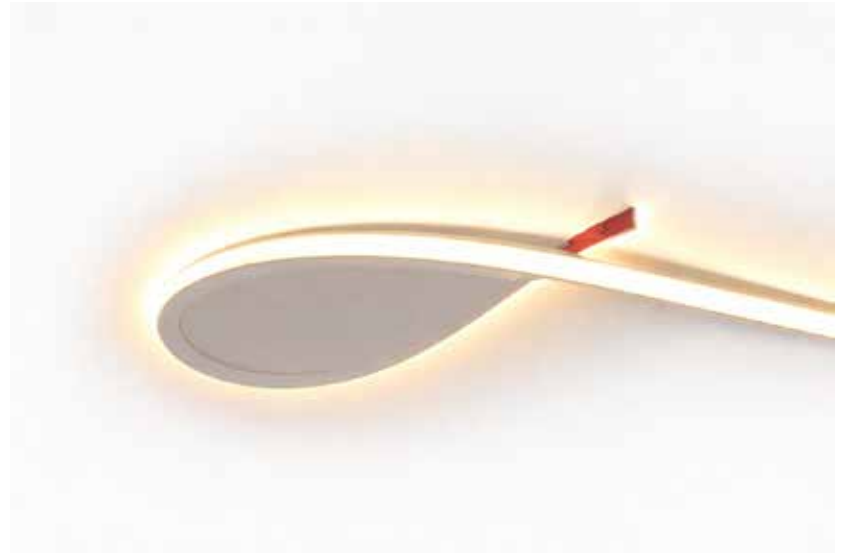

MOL2583

3000K

MOL2584

4000K

MOL2585

6500K

M/10W

M/550 LM

10 METRE
RULO

LED TİPİ
2835

6.00 $
/METRE