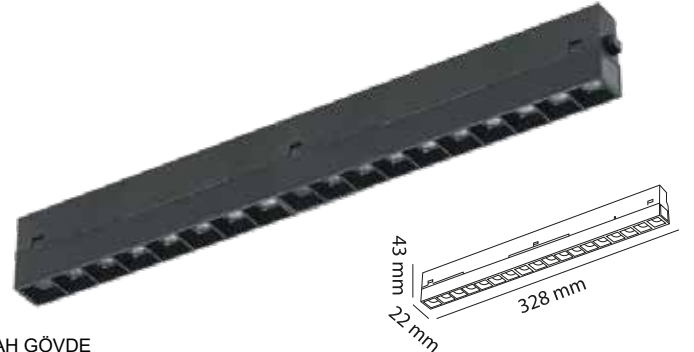

SİYAH GÖVDE

MOL6030	3000K / 4000K	ON-OFF	18 WATT	2160 / 2200 LM	25.00$
MOL6030D	3000K / 4000K		18 WATT	2160 / 2200 LM	84.00$
MOL6030T	3000K / 4000K		18 WATT	2160 / 2200 LM	54.00$
MOL6730	CCT	SMART	18 WATT	1800 LM	27.00$

2 YIL
KOLI İÇİ
50