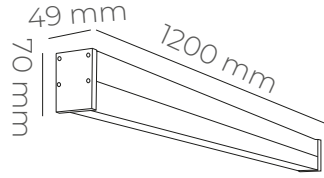

MOL315 120 cm

Siyah Gövde, Polikarbon Pleksi
LED 32W / Metre , 4300 Lümen
2700K, 3000K, 4000K, 6500K
Bridgelux Samsung Led
Philips EAGLERİSE Driver
Gövde : Polikarbon

Ön Kısım : Polikarbon Pleksi

IP65 220- 50/ 2 YIL
240V 60Hz GARANTİLİ 46.00$

MOL314 120 cm

Siyah Gövde, Polikarbon Pleksi
LED 32W / Metre , 4300 Lümen
2700K, 3000K, 4000K, 6500K
Bridgelux Samsung Led
Philips EAGLERİSE Driver
Gövde : Polikarbon

Ön Kısım : Polikarbon Pleksi

IP65 220- 50/ 2 YIL
240V 60Hz GARANTİLİ 41.00$