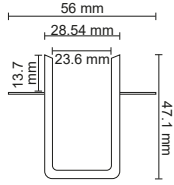

## BEYAZ TRIMLESS SERİSİ MAGNET RAY

\*Sayfa 19 da Olan Aydınlatmalar Kullanılabilir\*

Kod / Code	Ürün / Product	Uyumluluk	Gövde	Ürün Tipi	Koli İçi Adet	Liste Fiyatı
MOL6111	1 METRE MAGNET RAY	CCT MAGNET	ALÜMİNYUM	TRIMLESS	10	26.00 \$
MOL6112	2 METRE MAGNET RAY	CCT MAGNET	ALÜMİNYUM	TRIMLESS	10	52.00 \$
MOL6113	3 METRE MAGNET RAY	CCT MAGNET	ALÜMİNYUM	TRIMLESS	10	78.00 \$