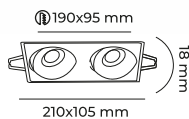

MOL6109

39.00$

SİYAH KASA | METAL GÖVDE | AMPÜL HARİÇ | KOLİ 30 ADET