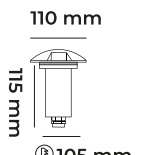

MOL9044 50.00$ | SATEN KASA | METAL GÖVDE | AMPÜL HARİÇ | KOLİ 100 ADET | 220 VOLT | IP65