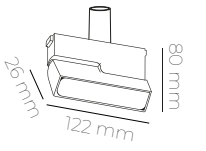

26 mm  
122 mm  
80 mm

MOL6471

4000K

6 WATT

650 LM

78.00\$

KOLİ İÇİ 40

26 mm  
300 mm