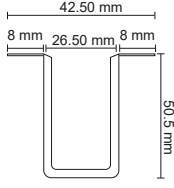

LUCA SERİSİ MAGNET RAY

Sayfa 13 - 14 Arasındaki Aydınlatmalar Kullanılabilir

Kod / Code	Ürün / Product	Uyumluluk	Gövde	Ürün Tipi	Koli İç Adet	Liste Fiyatı
MOL6014-1	1 METRE MAGNET RAY	FOCUS & 'S' SERİSİ	ALÜMİNYUM	S. ALTI YAYLI	10	21.00 $
MOL6014-2	2 METRE MAGNET RAY	FOCUS & 'S' SERİSİ	ALÜMİNYUM	S. ALTI YAYLI	10	42.00 $
MOL6014-3	3 METRE MAGNET RAY	FOCUS & 'S' SERİSİ	ALÜMİNYUM	S. ALTI YAYLI	10	63.00 $