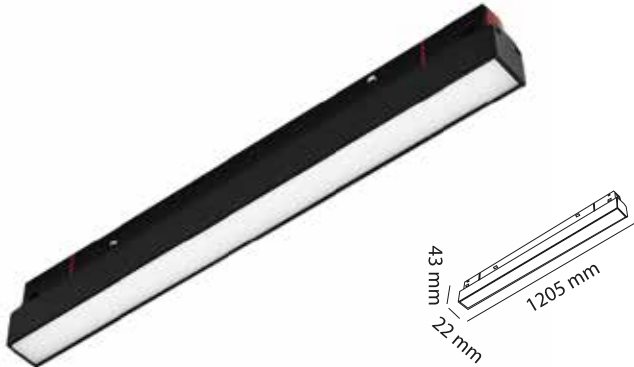

SİYAH GÖVDE

MOL6035	3000K	ON-OFF	40 WATT	4800 LM	58.00$
MOL6035D	3000K		40 WATT	4800 LM	133.00$
MOL6035T	3000K		40 WATT	4800 LM	82.00$

2 YIL
KOLI İÇİ
30