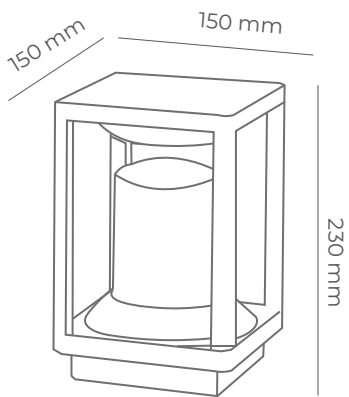

# OLYMPUS

DIŐ MEKAN AYDINLATMALAR

MOL8827

75.00\$

Antrasit Gövde, Elektro Statik Toz Boya  
E27 Duylu  
Gövde : Alüminyum

IP65 E27 Alüminyum  
Duylu Gövde

MOL8828

121.00\$