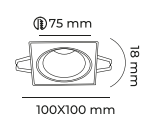

MOL4151

4.00$

BEYAZ KASA | METAL GÖVDE | AMPÜL HARİÇ | KOLİ 100 ADET

IP20