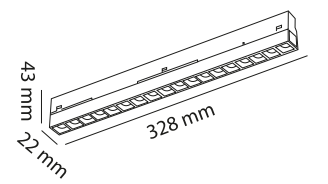

MOL6126

CCT

20 WATT

2400 LM

38.00$

KOLİ İÇİ 40

MOL6130

CCT

18 WATT

2160 LM

48.00$

KOLİ İÇİ 50