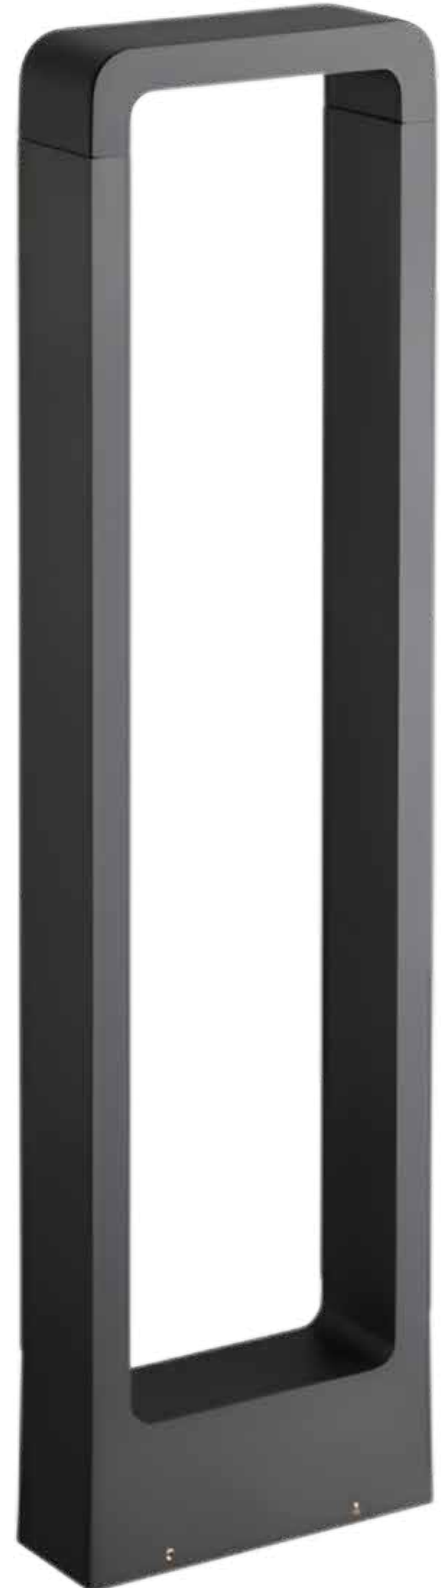

MOL8813

75.00$

Antrasit Gvde, Elektro Statik Toz Boya
GU10 Duylu
Gvde : Alminyum

IP65 GU10 Alminyum
Duylu Gvde