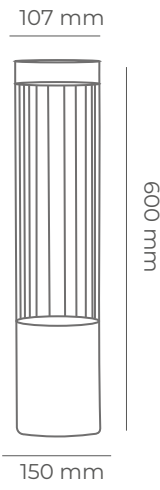

MOL8811

75.00$

Antrasit Gvde, Elektro Statik Toz Boya
GU10 Duylu
Gvde : Alminyum

IP65 GU10 Alminyum
Duylu Gvde

MOL8812

75.00$

Antrasit Gvde, Elektro Statik Toz Boya
GU10 Duylu
Gvde : Alminyum

IP65 GU10 Alminyum
Duylu Gvde

MOL8813

75.00$

Antrasit Gvde, Elektro Statik Toz Boya
GU10 Duylu
Gvde : Alminyum

IP65 GU10 Alminyum
Duylu Gvde