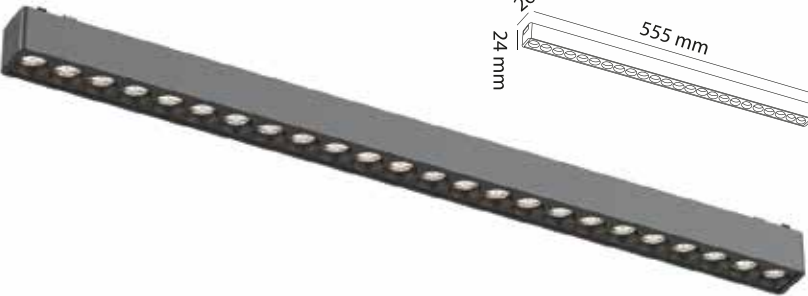

SIYAH

2 YIL GARANTİLİDİR

MOL6058	3000K 4000K	30 WATT	3600-3640 LM	51.00$	KOLİ İÇİ	
MOL6617	CCT	30 WATT	3000 LM	56.00$	40