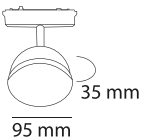

KOLİ İÇİ

2 YIL GARANTİLİDİR

●  
SİYAH

MOL6070	3000K 4000K	9 WATT	1080-1120 LM	47.00\$
---------	-------------	--------	--------------	---------

KOLİ İÇİ

2 YIL GARANTİLİDİR

●  
SİYAH

MOL6069	3000K 4000K	9 WATT	1080-1120 LM	40.00\$
---------	-------------	--------	--------------	---------