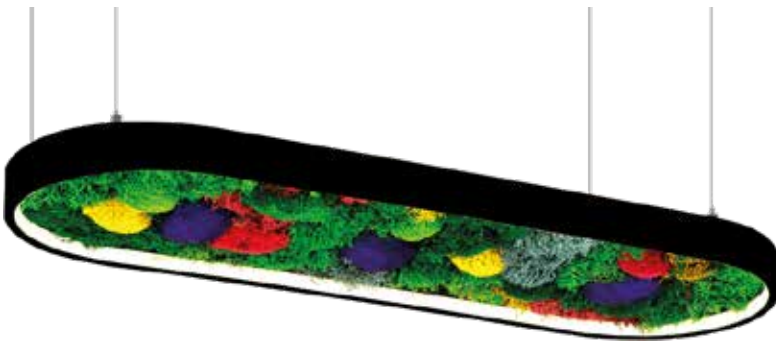

H : 50 mm
MOSS LİNEER

MOL237

Fiyat
Sorunuz

LED
PHILIPS
BRIDGELLUX

DRİVER
PHILIPS
EAGLERISE

KULLANIM
SARKIT
SIVA ÜSTÜ

2700 K 996 LM 3000 K 1032 LM 4000 K 1052 LM 6500 K 1105 LM