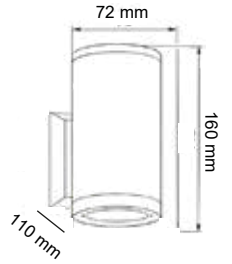

# DARK GREY

DEKORATİF DIŐ MEKAN SPOTLAR

MOL8067 33.00\$ ANTRASIT KASA ALÜMİNYUM GÖVDE GU10 DUYLU KOLİ 20 ADET IP65

MOL8065 28.00\$ ANTRASIT KASA ALÜMİNYUM GÖVDE GU10 DUYLU KOLİ 20 ADET IP65

MOL8068 31.00\$ ANTRASIT KASA ALÜMİNYUM GÖVDE GU10 DUYLU KOLİ 20 ADET IP65