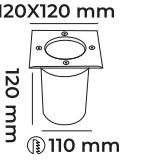

MOL9040 14.00$ | SATEN KASA | METAL GÖVDE | AMPÜL HARİÇ | KOLİ 100 ADET | 220 VOLT | IP65