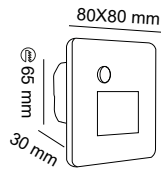

MOL9111
SİYAH
MOL9110
BEYAZ

17.00$

SİYAH
BEYAZ

METAL
ÇERÇEVE

CCT

KOLİ
100 ADET

1,5
WATT

IP20

ALÇIPAN KASASINA
UYGUNDUR

SENSÖRLÜ

MOL9106
BEYAZ
MOL9107
SİYAH

25.00$

SİYAH
BEYAZ

METAL
ÇERÇEVE

CCT

KOLİ
100 ADET

1,5
WATT

IP20

ALÇIPAN KASASINA
UYGUNDUR