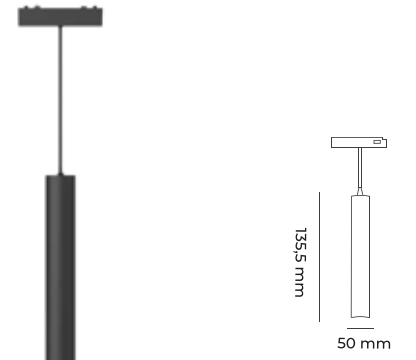

SİYAH GÖVDE

MOL6034	3000K / 4000K	ON-OFF	10 WATT	1200 / 1240 LM	53.00$
MOL6034D	3000K / 4000K		10 WATT	1200 / 1240 LM	130.00$
MOL6034T	3000K / 4000K		10 WATT	1200 / 1240 LM	79.00$
MOL6734	CCT	SMART	10 WATT	1000 LM	58.00$

2 YIL
KOLI İÇİ
30