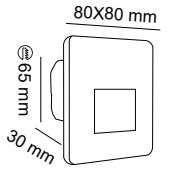

MOL9113
SİYAH
MOL9112
BEYAZ

17.00$

SİYAH
BEYAZ

METAL
ÇERÇEVE

CCT

KOLİ
100 ADET

1,5
WATT

IP20