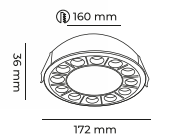

MOL6215

64.00$

DIŞ BEYAZ
İÇ SİYAH

20
WATT

LED
PHILIPS
BRIDGELUX

DRİVER
LİFUD
EAGLERİSE

☒ 3000 K 2460 LM