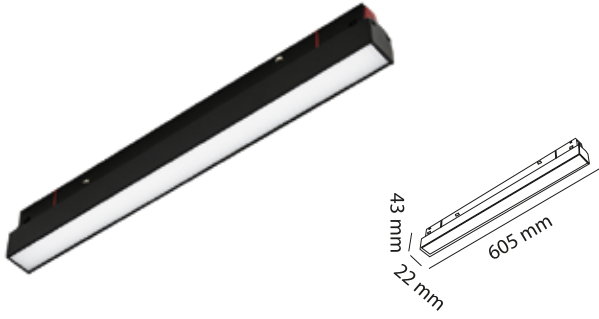

SİYAH GÖVDE

MOL6026	3000K / 4000K	ON-OFF	20 WATT	2400 / 2440 LM	28.00$
MOL6026D	3000K / 4000K		20 WATT	2400 / 2440 LM	80.00$
MOL6026T	3000K / 4000K		20 WATT	2400 / 2440 LM	59.00$
MOL6726	CCT	SMART	20 WATT	2000 LM	30.00$

2 YIL
KOLI İÇİ
30