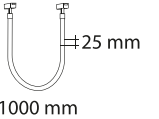

MOL6077	3000K 4000K	20 WATT	2400-2440 LM	59.00$	KOLİ İÇİ 10	

●
SİYAH

2 YIL GARANTİLİDİR