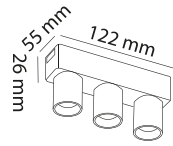

2 YIL GARANTİLİDİR

MOL6067	3000K 4000K	6 WATT	720 760 LM	42.00$	KOLİ İÇİ	
					40