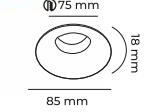

MOL1608

7.00$

BEYAZ
KASA

METAL
GÖVDE

AMPÜL
HARİÇ

KOLİ
100 ADET

IP20