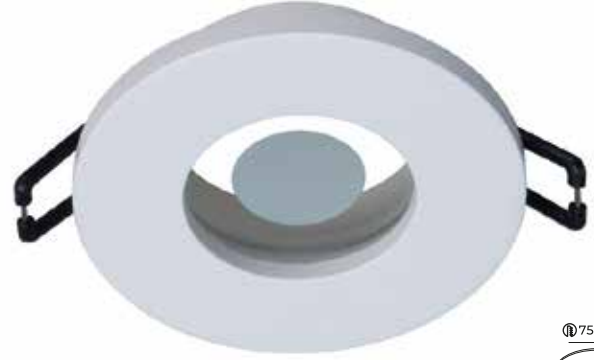

MOL4171

10.00$

BEYAZ
KASA

METAL
GÖVDE

AMPÜL
HARİÇ

KOLİ
100 ADET

IP44