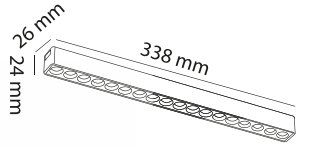

SIYAH

2 YIL GARANTİLİDİR

MOL6053	3000K 4000K	30 WATT	3600-3640 LM	46.00$	KOLİ İÇİ	
MOL6612	CCT	30 WATT	3000 LM	50.00$	50