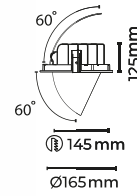

MOL2072

54.50$
30/40 WATT

LED
PHILIPS
BRIDGELUX

DRIVER
LIFUD
EAGLERISE

2700 K 3390 LM 3000 K 3540 LM 4000 K 3690 LM 6500 K 3990 LM KOLİ İÇİ 12