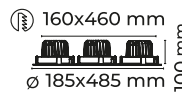

2=

SİYAH

BEYAZ

MOL2083Y

119.00$

3x 12/20 WATT

LED

PHILIPS
BRIDGELUX

DRİVER

PHILIPS
SAMSUNG

2700 K

6780 LM

3000 K

7380 LM

4000 K

7980 LM

6500 K

8580 LM

KOLİ İÇİ

8