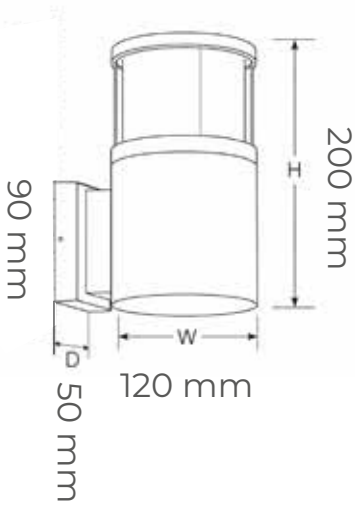

Antrasit Gövde, Elektro Statik Toz Boya
E27 Duylu (Çevirmeli)
Gövde : Alüminyum

IP65 E27 Alüminyum
Duylu Gövde