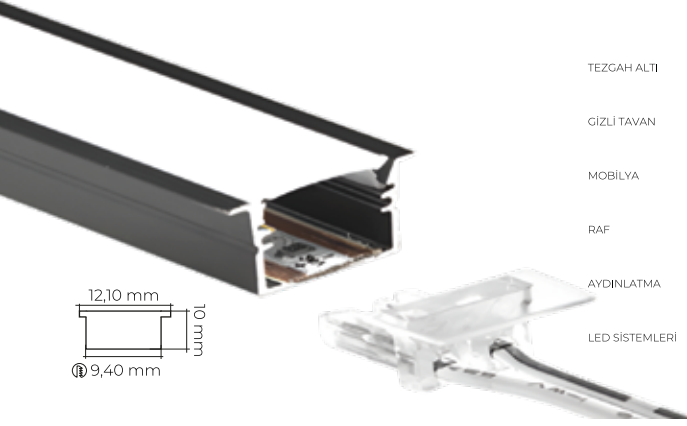

12,10 mm
9,40 mm

13.00$ 2 METRE

14 WATT / METRE

24 VOLT

ALÜMİNYUM

ANTRASİT

CODE
MOL2550

CODE
MOL2552

24V LED DRIVER

ALÜMİNYUM
PROFİL

3 METRE 4000K

3 METRE 3000K

TEZGAH ALTI
GİZLİ TAVAN
MOBİLYA
RAF
AYDINLATMA
LED SİSTEMLERİ