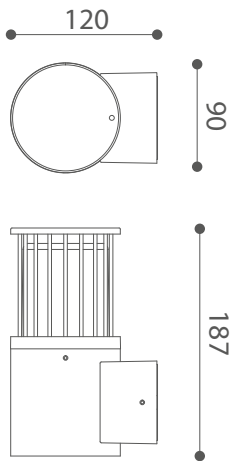

Antrasit Gvde, Elektro Statik Toz Boya
E27 Duylu (evirmeli)
Gvde : Almiyumu

IP65 E27 Almiyumu
Duylu Gvde