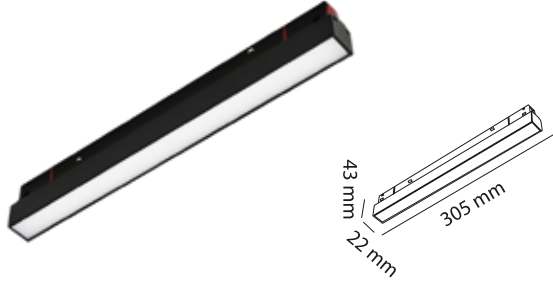

SİYAH GÖVDE

MOL6025	3000K / 4000K	ON-OFF	10 WATT	1200 / 1240 LM	16.00$
MOL6025D	3000K / 4000K		10 WATT	1200 / 1240 LM	72.00$
MOL6025T	3000K / 4000K		10 WATT	1200 / 1240 LM	40.00$
MOL6725	CCT	SMART	10 WATT	1000 LM	18.00$

2 YIL
KOLI İÇİ
50