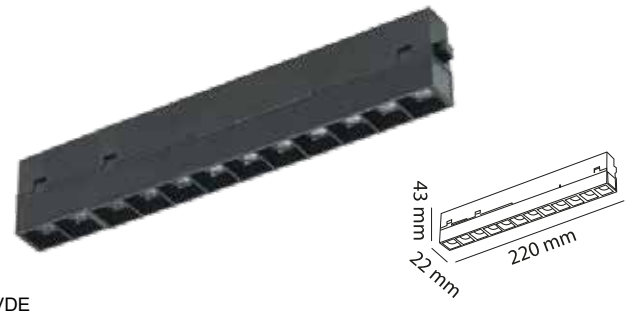

SİYAH GÖVDE

MOL6029	3000K / 4000K	ON-OFF	12 WATT	1440 / 1480 LM	18.00$
MOL6029D	3000K / 4000K		12 WATT	1440 / 1480 LM	80.00$
MOL6029T	3000K / 4000K		12 WATT	1440 / 1480 LM	46.00$
MOL6729	CCT	SMART	12 WATT	1200 LM	20.00$

2 YIL
KOLI İÇİ
60