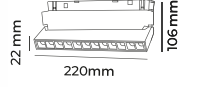

SİYAH GÖVDE

MOL6032	3000K / 4000K	ON-OFF	6 WATT	720 / 760 LM	24.00$	2 YIL KOLİ İÇİ 60
MOL6032D	3000K / 4000K		6 WATT	720 / 760 LM	85.00$	
MOL6032T	3000K / 4000K		6 WATT	720 / 760 LM	48.00$	
MOL6732	CCT	SMART	6 WATT	600 LM	26.00$