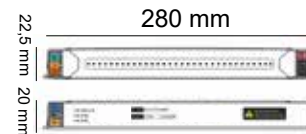

MOL2628 26.50$ | 12 VOLT | 20.8 AMPER | 250 WATT | EPOKSİ SOĞUTMALI | METAL GÖVDE | KOLİ 40 ADET | IP20