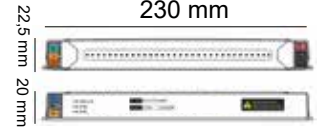

MOL2632 20.00$ | 24 VOLT | 6.3 AMPER | 150 WATT | EPOKSİ SOĞUTMALI | METAL GÖVDE | KOLİ 40 ADET | IP20