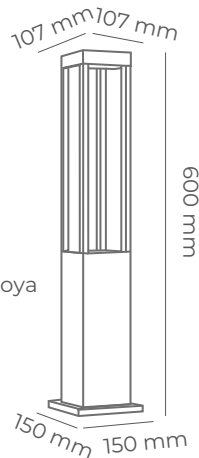

MOL8811

75.00$

Antrasit Gvde, Elektro Statik Toz Boya
GU10 Duylu
Gvde : Alminyum

IP65 GU10 Alminyum
Duylu Gvde

MOL8812

75.00$

Antrasit Gvde, Elektro Statik Toz Boya
GU10 Duylu
Gvde : Alminyum

IP65 GU10 Alminyum
Duylu Gvde

MOL8813

75.00$

Antrasit Gvde, Elektro Statik Toz Boya
GU10 Duylu
Gvde : Alminyum

IP65 GU10 Alminyum
Duylu Gvde