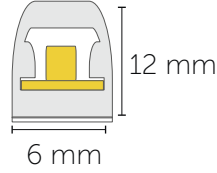

144 LEDLİ

24 VOLT NEON LEDLER

DC 24V

SMD 2835

144 LEDLİ

DIŞ MEKAN

İP65

FİŞ + 2 $

MOL2543

3000K

MOL2544

4000K

MOL2545

6500K

M/10W

M/840 LM

100 METRE
RULO

LED TİPİ
2835

6.00 $
/METRE

240 LEDLİ

24 VOLT NEON LEDLER

DC 24V

SMD 2835

240 LEDLİ

DIŞ MEKAN

İP65

FİŞ + 2 $

MOL2583

3000K

MOL2584

4000K

MOL2585

6500K

M/10W

M/550 LM

10 METRE
RULO

LED TİPİ
2835

6.00 $
/METRE