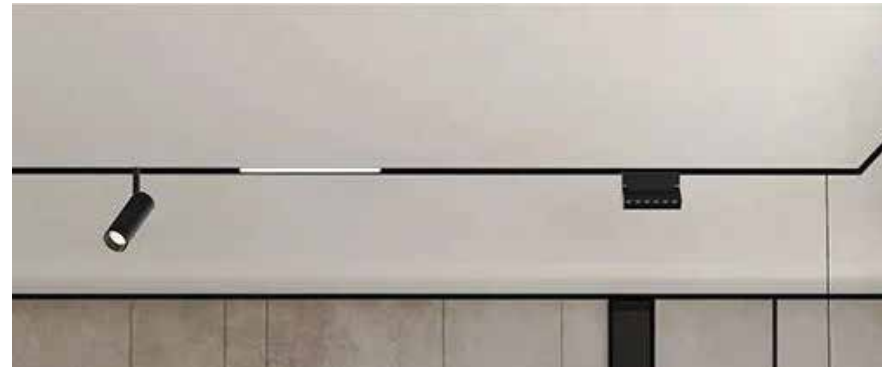

28.00$

3 MODEL RAY İÇİN UYGUNDUR

CODE
MOL6024

200 WATT MAGNET DRIVER

305 mm
45 mm

40.00$

3 MODEL RAY İÇİN UYGUNDUR

CODE
MOL6039

300 WATT MAGNET DRIVER

355 mm
45 mm

58.00$

3 MODEL RAY İÇİN UYGUNDUR

CODE
MOL6723 100W

55.00$

CODE
MOL6724 200W

63.00$

CODE
MOL6739 300W

75.00$

SMART/TOPLU KONTROL
DIM EDİLEBİLİR DRIVER

3 MODEL RAY İÇİN UYGUNDUR

CODE
MOL6019

ARA BAĞLANTI

CODE
MOL6019D

DALI ARA BAĞLANTI

18.00$

3 MODEL RAY İÇİN UYGUNDUR

CODE
MOL6020

ON-OFF ESNEK BAĞLANTI

CODE
MOL6020D

DALI ESNEK BAĞLANTI

18.00$

3 MODEL RAY İÇİN UYGUNDUR

CODE
MOL6018

ENERJİ BAŞLANGIÇ

CODE
MOL6018D

DALI ENERJİ BAŞLANGIÇ

18.00$

3 MODEL RAY İÇİN UYGUNDUR

CODE
MOL6021

TRIMLESS L KOŞE

82 mm
69 mm
30 mm

LA VİLLA SERİSİ RAY İÇİN UYGUNDUR

CODE
MOL6022

TRIMLESS DIKEY L KOŞE

26 mm
80 mm
13 mm
77 mm
80 mm

LA VİLLA SERİSİ RAY İÇİN UYGUNDUR

CODE
MOL6007

SIVA ÜSTÜ L KOŞE

84 mm
84 mm
26.87 mm
50 mm

LORA SERİSİ RAY İÇİN UYGUNDUR

CODE
MOL6006

SIVA ÜSTÜ DIKEY KOŞE

26 mm
30 mm
80 mm
50 mm

LORA SERİSİ RAY İÇİN UYGUNDUR

CODE
MOL6008

SIVA ALTI YAYLI L KOŞE

80 mm
45 mm
26 mm

LUCA SERİSİ RAY İÇİN UYGUNDUR

CODE
MOL6009

SIVA ÜSTÜ RAY
ASKI APARATI

LORA SERİSİ RAY İÇİN UYGUNDUR

CODE
MOL6737

3 MODEL RAY İÇİN UYGUNDUR

CODE
MOL6087

TUYA KUMANDA

3 MODEL RAY İÇİN UYGUNDUR

CODE
MOL6010

YAYLI RAY YAY APARATI

23 mm
17 mm
75 mm

LUCA SERİSİ RAY İÇİN UYUMLUDUR

CODE
MOL6331

200 WATT HARICI 48 VOLT DRIVER

CODE
MOL6332

300 WATT HARICI 48 VOLT DRIVER

40.00$ 58.00$

HARICI DRIVER 48 VOLT ÜRÜNLERİN HEPSİNDE KULLANILIR