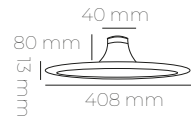

MOL6354

4000K 15 WATT 1620 LM 170.00\$ KOLİ İÇİ 10

MOL6356

4000K 6 WATT 650 LM 65.00\$ KOLİ İÇİ 50

MOL6357

4000K 12 WATT 1300 LM 80.00\$ KOLİ İÇİ 60

MOL6353

4000K 15 WATT 1620 LM 280.00\$ KOLİ İÇİ 10