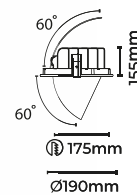

MOL2068

29.00$
8 WATT

LED
PHILIPS
BRIDGELUX

DRIVER
LIFUD
EAGLERISE

2700 K 996 LM 3000 K 1032 LM 4000 K 1052 LM 6500 K 1105 LM KOLİ İÇİ 50

MOL2070

47.00$
20 WATT

LED
PHILIPS
BRIDGELUX

DRIVER
LIFUD
EAGLERISE

2700 K 1932 LM 3000 K 2064 LM 4000 K 2104 LM 6500 K 2210 LM KOLİ İÇİ 30

MOL2072

54.50$
30/40 WATT

LED
PHILIPS
BRIDGELUX

DRIVER
LIFUD
EAGLERISE

2700 K 3390 LM 3000 K 3540 LM 4000 K 3690 LM 6500 K 3990 LM KOLİ İÇİ 12

MOL2071

70.50$
30/40 WATT

LED
PHILIPS
BRIDGELUX

DRIVER
LIFUD
EAGLERISE

2700 K 4520 LM 3000 K 4720 LM 4000 K 4920 LM 6500 K 5320 LM KOLİ İÇİ 12

MOL LED®

DİKEY
YÖNLENDİRME

0-75°

360°
YATAY
YÖNLENDİRME

www.molled.com.tr