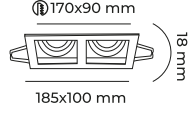

MOL1682

7.40$

SİYAH KASA | ALÜMİNYUM GÖVDE | AMPÜL HARİÇ | KOLİ 50 ADET

IP20