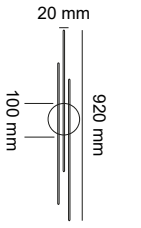

MOL8318 95.00$ | SİYAH KASA | ALÜMİNYUM GÖVDE | 3000 KELVİN | KOLİ 20 ADET | 3 WATT | IP20