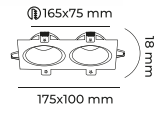

MOL4152

8.00$

BEYAZ KASA | METAL GÖVDE | AMPÜL HARİÇ | KOLİ 50 ADET

IP20