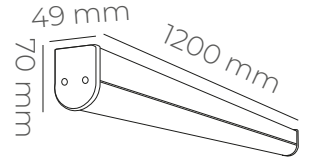

MOL312 120 cm

Siyah Gövde, Polikarbon Pleksi
LED 32W / Metre , 4300 Lümen
2700K, 3000K, 4000K, 6500K
Bridgelux Samsung Led
Philips EAGLERİSE Driver
Gövde : Aluminium

Ön Kısım : Polikarbon Pleksi

IP65 220- 50/ 2 YIL
240V 60Hz GARANTİLİ 32.00$