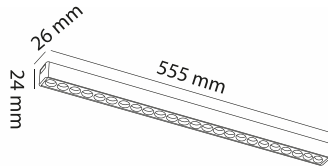

SIYAH

2 YIL GARANTİLİDİR

MOL6053	3000K 4000K	30 WATT	3600-3640 LM	46.00\$	KOLİ İÇİ	
MOL6612	CCT	30 WATT	3000 LM	50.00\$	50	

SIYAH

2 YIL GARANTİLİDİR

MOL6056	3000K 4000K	18 WATT	2160-2200 LM	32.00\$	KOLİ İÇİ	
MOL6615	CCT	18 WATT	1800 LM	35.00\$	50	