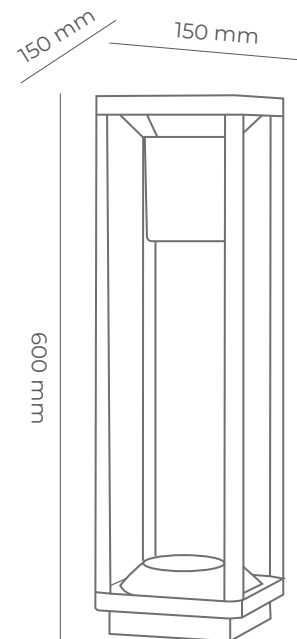

MOL8828

121.00$

Antrasit Gövde, Elektro Statik Toz Boya
E27 Duylu
Gövde : Alüminyum

IP65 E27 Alüminyum
Duylu Gövde