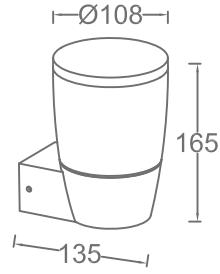

MOL9923

72.00$