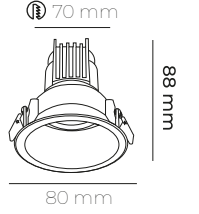

MOL4165M

31.00$
8 WATT

LED
PHILIPS
BRIDGELUX

DRIVER
LIFUD
EACLERISE

☒ 2700 K 996 LM
☐ 3000 K 1032 LM
☐ 4000 K 1052 LM
☐ 6500 K 1105 LM
IP20