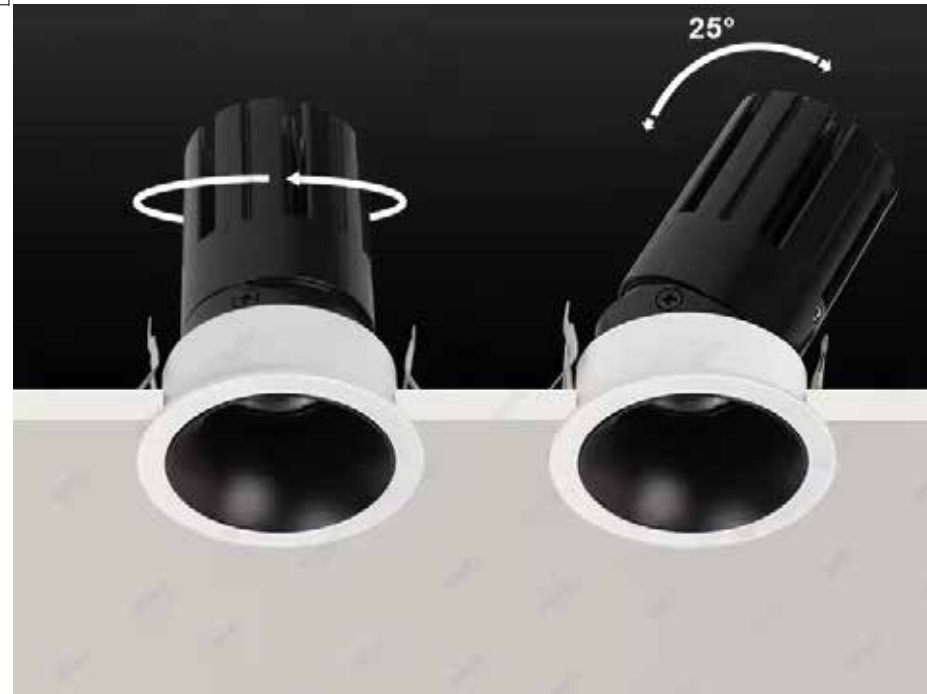

MOL3415 25.00$ 5 WATT LED PHILIPS BRIDGELLUX DRIVER LIFUD EACLERISE 2700 K 630 LM 3000 K 645 LM 4000 K 660 LM 6500 K 675 LM IP20