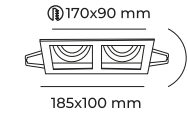

MOL1682SN

9.40$

SATEN SİYAH | METAL GÖVDE | AMPÜL HARİÇ | KOLİ 50 ADET

IP20