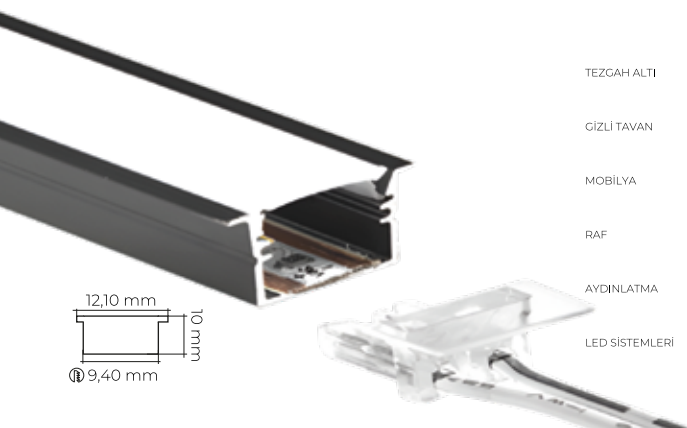

12,10 mm
9,40 mm

20.00$ 3 METRE

14 WATT / METRE

24 VOLT

ALÜMİNYUM

ANTRASİT

CODE
MOL2555

CODE
MOL2554

12V LED DRIVER

ALÜMİNYUM
PROFİL

2 METRE 3000K

3 METRE 3000K

TEZGAH ALTI
GİZLİ TAVAN
MOBİLYA
RAF
AYDINLATMA
LED SİSTEMLERİ