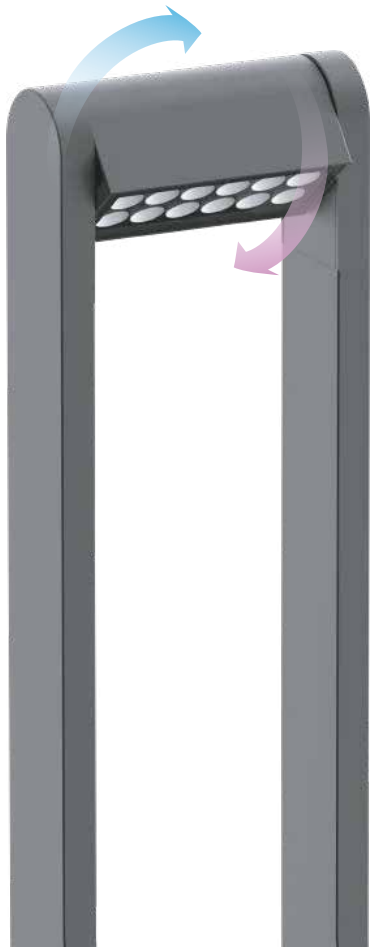

# AKASYA

DIŐ MEKAN AYDINLATMALAR

MOL9906

145.00\$

Antrasit Gövde, Elektro Statik Toz Boya  
CCT 2700K , 3000K , 4000K , 6500K  
12 Watt, 1000 Lümen  
Gövde: Alüminyum

IP65 220- Alüminyum  
240V Gövde

MOL9907