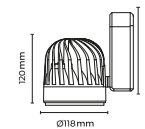

KOLİ İÇİ
20

ÖZEL AYARLI LENS
İLE İŞİÇİ KARE, DİKDÖRTGEN
VE YUVARLAK OLARAK
AYARLAMA İMKANI
MÜZE, GALERİ, OTEL
TABLO AYDINLATMA

PHILIPS BRİDGE LUX | ON TRACK MOLLED | 2700 K 3390 LM | 3000 K 3540 LM | 4000 K 3690 LM | 6500 K 3990 LM

3

SİYAH
BEYAZ

MOL2040 51.00$
MONOFAZE 30-40 WATT
MOL2040T 59.50$
TRİFAZE 30-40 WATT