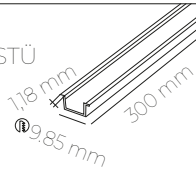

CODE
MOL6501 SIVA ALTI & SIVA ÜSTÜ