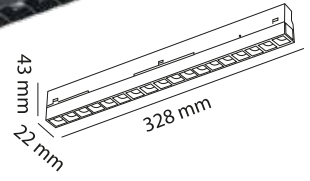

MOL6230

3000K / 4000K 18 WATT 2160 - 2200 LM 24.00$

KOLİ İÇİ
50