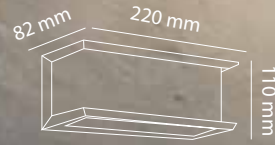

MOL8824 55.00$ | SİYAH KASA | ALÜMİNYUM GÖVDE | 3000 KELVİN | KOLİ 20 ADET | IP65