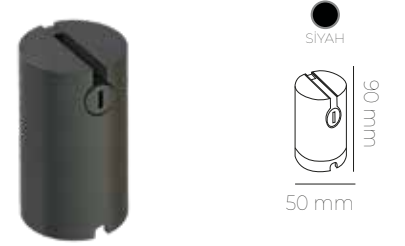

HARİCİ DRIVER ENERJİ APARATI

16.00\$

MOL6323

KISA SIVA ÜSTÜ HALAT RAY TUTUCU

22.00\$

MOL6324

UZUN SIVA ÜSTÜ HALAT RAY TUTUCU

24.00\$