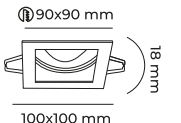

MOL1681SN

4.70$

SATEN SİYAH | METAL GÖVDE | AMPÜL HARİÇ | KOLİ 100 ADET

IP20