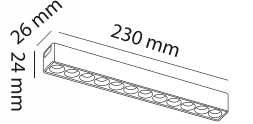

SIYAH

2 YIL GARANTİLİDİR

MOL6052	3000K 4000K	20 WATT	2400-2440 LM	36.00$	KOLİ İÇİ	
MOL6611	CCT	20 WATT	2000 LM	40.00$	50