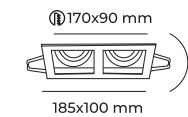

MOL1682BB

7.40$

BEYAZ KASA | METAL GÖVDE | AMPÜL HARİÇ | KOLİ 50 ADET

IP20