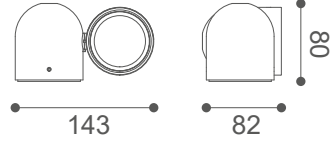

MOL9913 132.00$

Antrasit Gövde, Elektro Statik Toz Boya
GU10 Duylu
GövdeAlüminyum

IP65 GU10 Alüminyum
Duylu Gövde