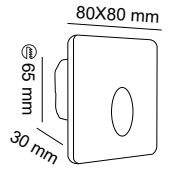

ALÇIPAN KASASINA
UYGUNDUR

SENSÖRLÜ

MOL9102
BEYAZ
MOL9103
SİYAH

25.00$

SİYAH
BEYAZ

METAL
ÇERÇEVE

CCT

KOLİ
100 ADET

1,5
WATT

IP20

ALÇIPAN KASASINA
UYGUNDUR

MOL9109
SİYAH
MOL9108
BEYAZ

17.00$

SİYAH
BEYAZ

METAL
ÇERÇEVE

CCT

KOLİ
100 ADET

1,5
WATT

IP20

ALÇIPAN KASASINA
UYGUNDUR

SENSÖRLÜ

MOL9104
BEYAZ
MOL9105
SİYAH

25.00$

SİYAH
BEYAZ

METAL
ÇERÇEVE

CCT

KOLİ
100 ADET

1,5
WATT

IP20

ALÇIPAN KASASINA
UYGUNDUR

MOL9111
SİYAH
MOL9110
BEYAZ

17.00$

SİYAH
BEYAZ

METAL
ÇERÇEVE

CCT

KOLİ
100 ADET

1,5
WATT

IP20

ALÇIPAN KASASINA
UYGUNDUR

SENSÖRLÜ

MOL9106
BEYAZ
MOL9107
SİYAH

25.00$

SİYAH
BEYAZ

METAL
ÇERÇEVE

CCT

KOLİ
100 ADET

1,5
WATT

IP20

ALÇIPAN KASASINA
UYGUNDUR

MOL9113
SİYAH
MOL9112
BEYAZ

17.00$

SİYAH
BEYAZ

METAL
ÇERÇEVE

CCT

KOLİ
100 ADET

1,5
WATT

IP20