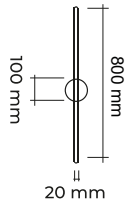

MOL8313 50.00$ | SİYAH KASA | ALÜMİNYUM GÖVDE | 3000 KELVİN | KOLİ 20 ADET | 3 WATT | IP20