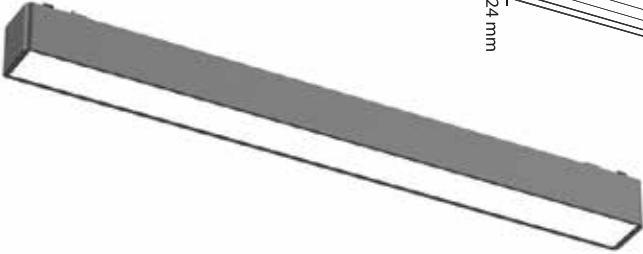

SIYAH

2 YIL GARANTİLİDİR

MOL6052	3000K 4000K	20 WATT	2400-2440 LM	36.00\$	KOLİ İÇİ	
MOL6611	CCT	20 WATT	2000 LM	40.00\$	50	

SIYAH

2 YIL GARANTİLİDİR

MOL6055	3000K 4000K	12 WATT	1440-1480 LM	21.00\$	KOLİ İÇİ	
MOL6614	CCT	12 WATT	1200 LM	23.00\$	50	