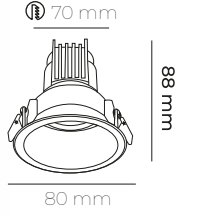

MOL4164M

31.00$
8 WATT

LED
PHILIPS
BRIDGELUX

DRIVER
LIFUD
EACLERISE

☒ 2700 K 996 LM
☐ 3000 K 1032 LM
☐ 4000 K 1052 LM
☐ 6500 K 1105 LM
IP20